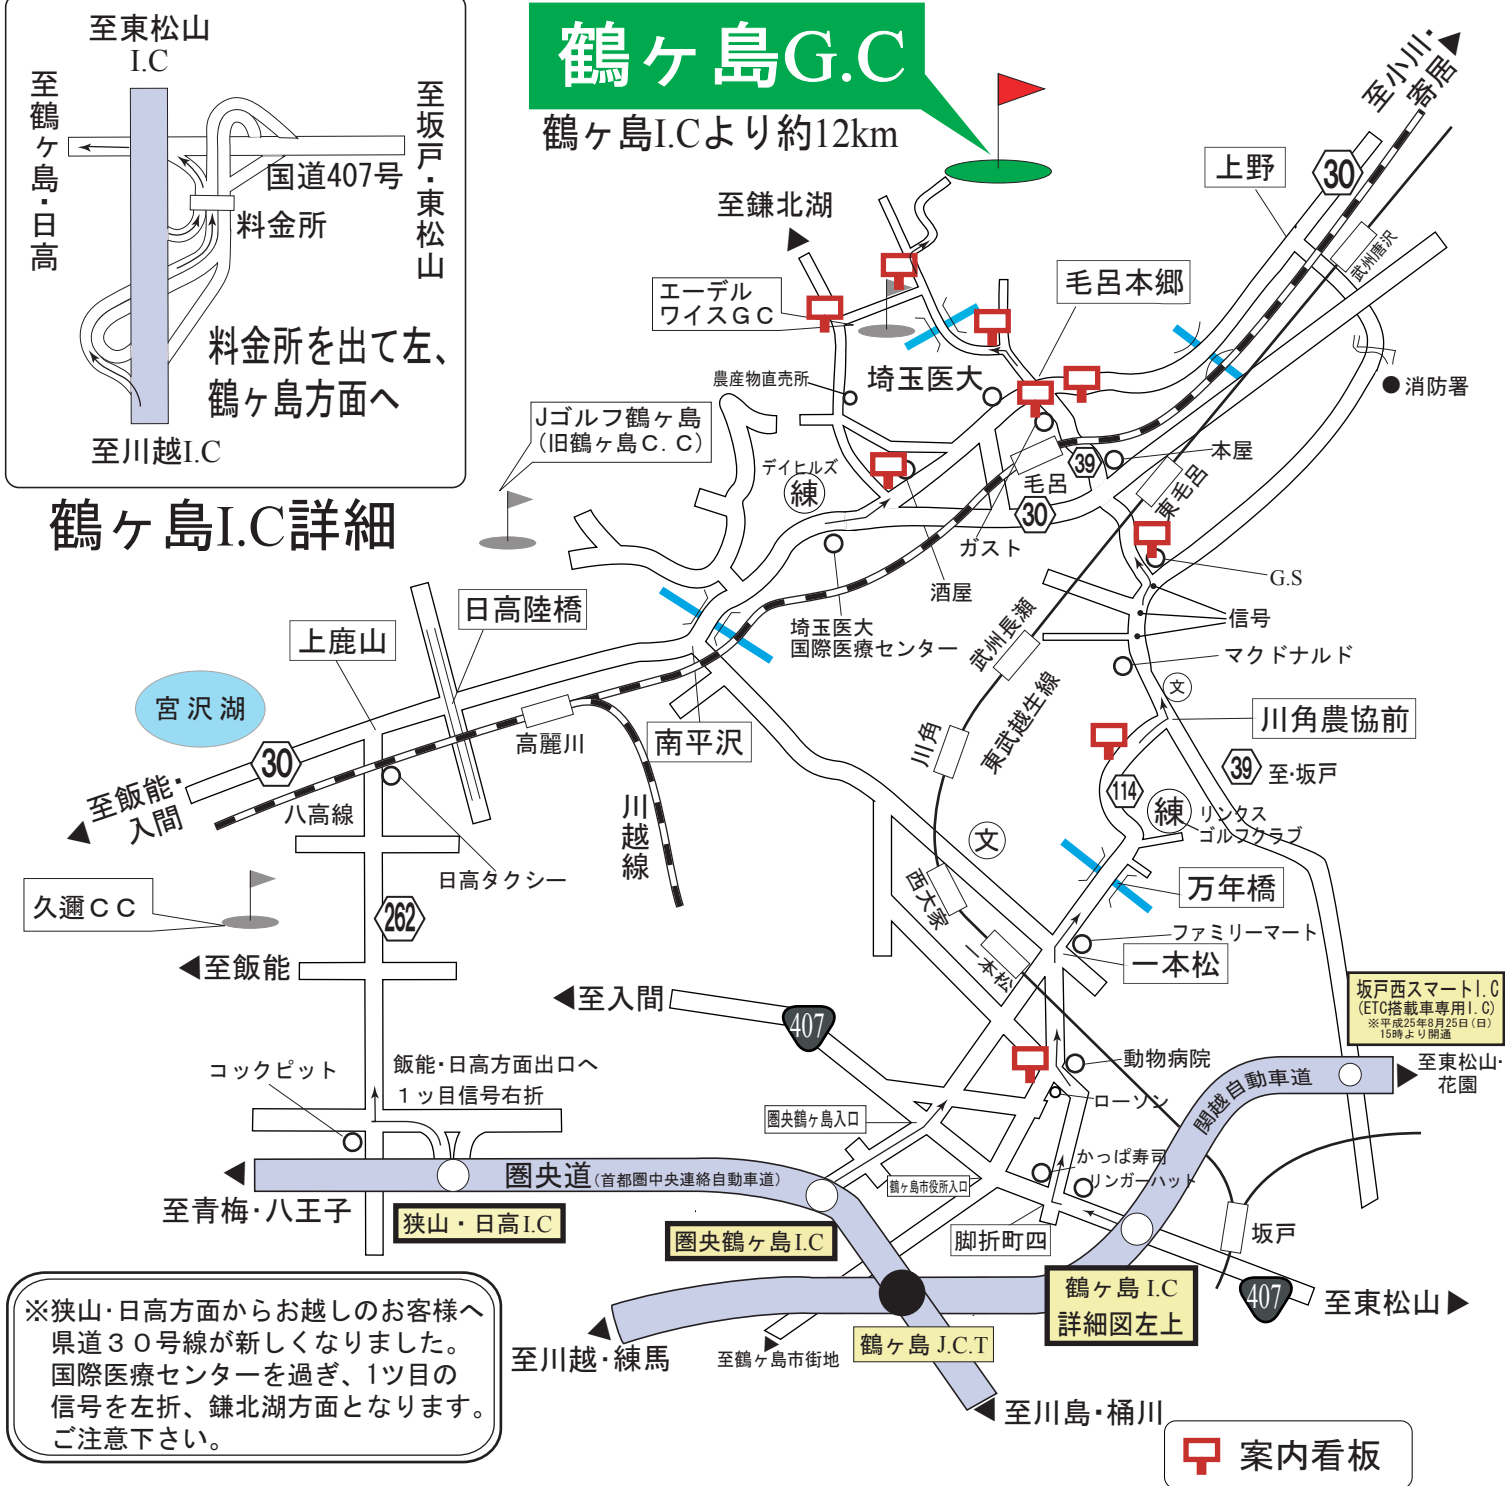

鶴ヶ島G.C

鶴ヶ島I.Cより約12km

鶴ヶ島I.C詳細

※狭山・日高方面からお越しのお客様へ
県道30号線が新しくなりました。
国際医療センターを過ぎ、1つ目の
信号を左折、鎌北湖方面となります。
ご注意ください。

案内看板