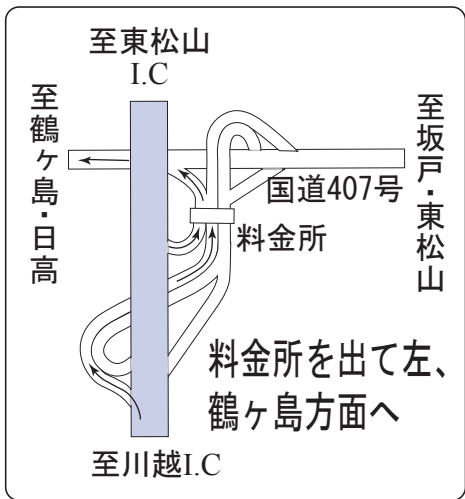

鶴ヶ島G.C

鶴ヶ島I.Cより約12km

鶴ヶ島I.C詳細

※狭山・日高方面からお越しのお客様へ
県道30号線が新しくなりました。
国際医療センターを過ぎ、1つ目の
信号を左折、鎌北湖方面となります。
ご注意ください。

案内看板